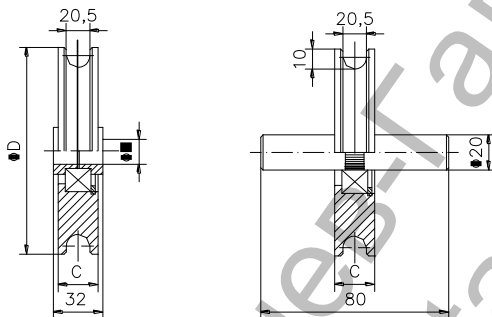

Ролка Estebro® за плъзгачи се врати с втулка ф 80x20 мм,
пластмасова с неръждаема втулка, U-20

Cod.	Medidas Dimensions	ØD	ØA			Peso Máx. Kg
369	80x20	78	16	16	3,55	655
370	90x20	88	16	8	2,10	655
371	100x20	98	16	8	2,45	655
372	120x20	118	16	6	2,35	655
373	150x20	147	16	4	2,25	655
3811	180x20	177	16	4	3,25	655
374	200x20	197	16	4	3,90	655
Familia 63 Acero Inoxidable - Inox - Stainless Steel						AISI 303
730	80x20	78	16	6	1,36	655
731	90x20	88	16	4	1,05	655
732	100x20	98	16	4	1,23	655
733	120x20	118	16	2	0,78	655
734	150x20	147	16	2	1,13	655
735	200x20	197	16	2	1,95	655

Family: Sliding door fittings

Material: Nylon PA6

Maximum weight supported by the bearing*: 655 kg

Description: Nylon wheel with 6204 2RS bearing. It is installed in sliding doors to let their displacement over the guide. It can be supplied with reducing sleeves to 16 mm.

***In perfect conditions of installation, usage and maintenance.**

Продукт: [Ролка Estebro® за плъзгачи се врати с втулка ф 80x20 мм, пластмасова с неръждаема втулка, U-20](#)

Категория: [Плъзгачи се врати](#)